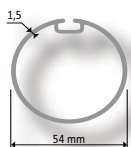

TURNILS 54

Serie 40

AX54