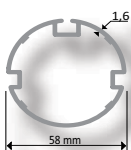

AMA 58

Serie 50

AX58