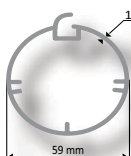

Perco 59

Serie 50

AX59