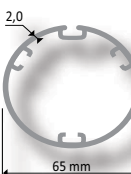

Harol 65

Serie 50

AXHA65