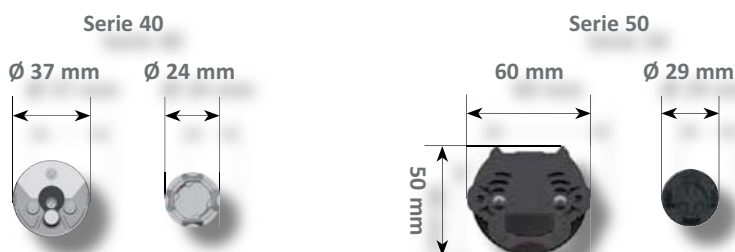

GAPOSA SILEO E

Motorer för rullgardiner, persienner, filmdukar och screens.

- Parallellkopplingsbar

Med elektronisk gränsläges funktion, kombineras med trådbundna styrningar.

Kapslingsklass IP44.

Gångtid 4 min.

230V/50Hz.

Kabellängd 2,5 m

GAPOSA's samtliga motorer skall monteras så att de är skyddade mot nederbörd och vatteninträning!

Modell	Art. nr.	Moment Nm	Varvtal rpm	Gränsläge max. varv	Effekt W	Strömförbrukning A	A mm	B mm	C mm
Sileo 40	XQ4P 148	1	48	40	98	0,43	509,0	12,0	34,0
Sileo 40	XQ4P 333	3	33	40	97	0,42	509,0	12,0	34,0
Sileo 40	XQ4P 426	4	26	40	97	0,42	509,0	12,0	34,0
Sileo 50	XQ5P 438	4	38	28	130	0,6	504,0	17,5	34,0
Sileo 50	XQ5P 626	6	26	28	130	0,6	504,0	17,5	34,0
Sileo 50	XQ5P 674	6	74	28	300	1,3	543,5	17,5	34,0
Sileo 50	XQ5P 1530	15	30	28	255	1,1	563,5	17,5	34,0