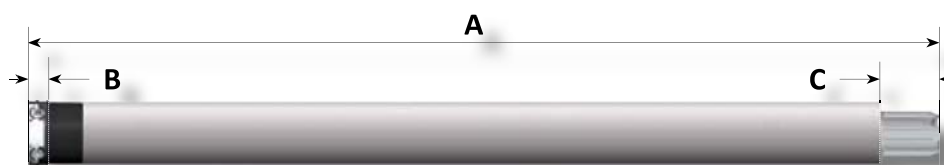

GAPOSA SILEO E

Motorer för rullgardiner, persienner, filmdukar och screens.

- Parallellkopplingsbar

Med elektronisk gränsläges funktion, kombineras med trådbundna styrningar.

Kapslingsklass IP44.

Gångtid 4 min.

230V/50Hz.

Kabellängd 2,5 m

GAPOSA's samtliga motorer skall monteras så att de är skyddade mot nederbörd och vatteninträning!

Modell	Art. nr.	Moment Nm	Varvtal rpm	Gränsläge max. varv	Effekt W	Strömförbrukning A	A mm	B mm	C mm
Sileo 40	XQ4P 148	1	48	40	98	0,43	509,0	12,0	34,0
Sileo 40	XQ4P 333	3	33	40	97	0,42	509,0	12,0	34,0
Sileo 40	XQ4P 426	4	26	40	97	0,42	509,0	12,0	34,0
Sileo 50	XQ5P 438	4	38	28	130	0,6	504,0	17,5	34,0
Sileo 50	XQ5P 626	6	26	28	130	0,6	504,0	17,5	34,0
Sileo 50	XQ5P 674	6	74	28	300	1,3	543,5	17,5	34,0
Sileo 50	XQ5P 1530	15	30	28	255	1,1	563,5	17,5	34,0