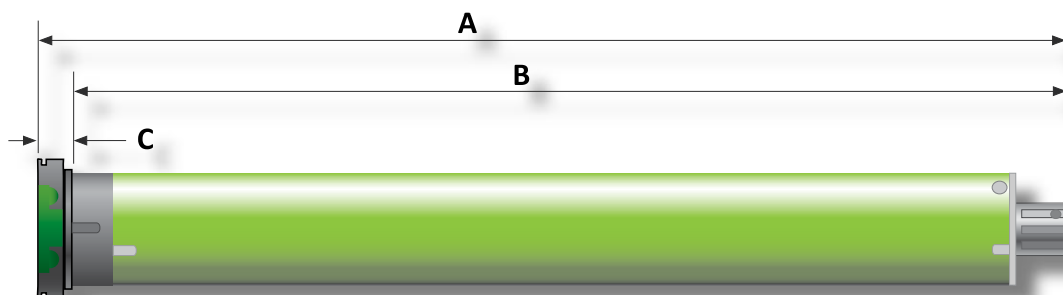

ELEKTRONISK MOTOR SEM

Motorer för semi- & helkassetmarkiser, med AutoSoft Stop & Auto Retur.

Med elektronisk gränsläges funktion, kombineras med trådbundna styrningar.

Kapslingsklass IP44.

Gångtid 4 min.

230V/50Hz.

Kabellängd 2,5 m.

- Parallellkopplingsbar
- Ingen efterjustering behövs p.g.a. duksträckning.
- AutoSoft Stop med reducerad stängningskraft.
- AutoRetur kan programmeras för att undvika ondulerade markisdukar.

SELVES samtliga motorer skall monteras så att de är skyddade mot nederbörd och vatteninträngning!

Modell	Art. nr.	Moment	Varvtal	Effekt / Strömförbrukning		A mm	B mm	C mm
		Nm	rpm	W	A			
Serie 50	SEM 7/17	7	17	95	0,41	497	481	18
Serie 50	SEM 10/17	10	17	105	0,45	497	481	18
Serie 50	SEM 15/17	15	17	152	0,66	522	506	18
Serie 50	SEM 20/17	20	17	172	0,75	537	521	18
Serie 50	SEM 30/17	30	17	220	0,95	557	541	18
Serie 50	SEM 40/17	40	17	345	1,5	562	546	18
Serie 50	SEM 50/12	50	12	345	1,5	562	546	18
Serie 60	SEM 70/17	70	17	435	1,9	610	590	20