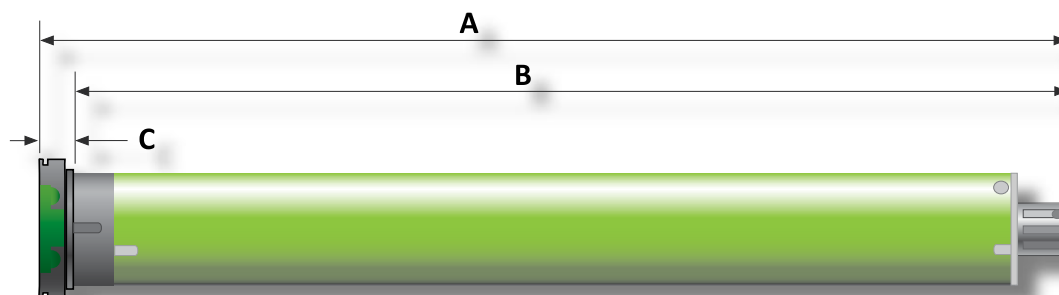

Kapslingsklass IP44.

Gångtid 4 min.

230V/50Hz.

Kabellängd 2,5 m

- Bästa och säkraste frekvensen; 868,3 MHz.
- Marknadens enklaste programmering.
- Sol- & vindvärde justeras per motor.
- Går att montera dikt huvud mot huvud.
- Gränslägen kan också programmeras och efterjusteras med testkabel.

Se nästa sida för fler fördelar!

SELVES samtliga motorer skall monteras så att de är skyddade mot nederbörd och vatteninträngning!

Modell	Art. nr.	Moment	Varvtal	Effekt / Strömförbrukning		A	B	C
		Nm	rpm	W	A	mm	mm	mm
Serie 50	SEM 7/17-R	7	17	95	0,41	497	481	18
Serie 50	SEM 10/17-R	10	17	105	0,45	497	481	18
Serie 50	SEM 15/17-R	15	17	152	0,66	522	506	18
Serie 50	SEM 20/17-R	20	17	172	0,75	537	521	18
Serie 50	SEM 30/17-R	30	17	220	0,95	557	541	18
Serie 50	SEM 40/17-R	40	17	345	1,5	562	546	18
Serie 50	SEM 50/12-R	50	12	345	1,5	562	546	18
Serie 60	SEM 70/17-R	70	17	435	1,9	610	590	20