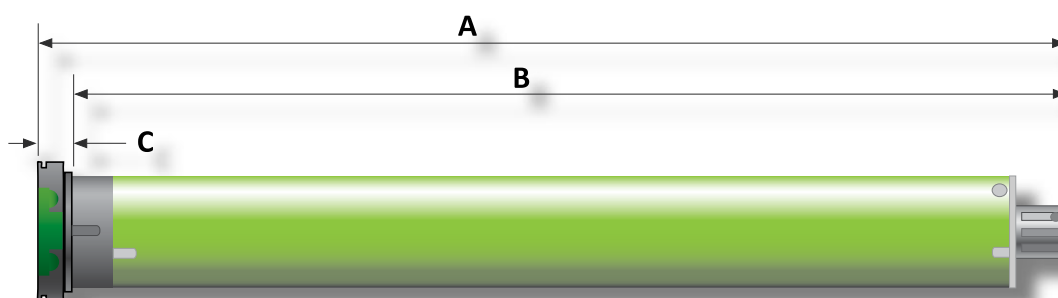

## SELVE SE

För standardmarkiser, semi-kassetmarkiser och screens.

Med elektronisk gränsläges funktion, kombineras med trådbundna styrningar.

Kapslingsklass IP44.

Gångtid 4 min.

230V/50Hz.

Kabellängd 2,5 m.

- Parallellkopplingsbar
- Extra mjukt AutoSoft Stop kan programmeras för screens (ingen efterjustering behövs p.g.a. duksträckning).
- Standard markiser programmeras med fast övre och nedre stopp.

SELVES samtliga motorer skall monteras så att de är skyddade mot nederbörd och vatteninträngning!

Modell	Art. nr.	Moment	Varvtal	Effekt / Strömförbrukning		A	B	C
		Nm	rpm	W	A			
Serie 40	SE 10/15	10	15	105	0,45	497	472	12
Serie 50	SE 7/17	7	17	95	0,41	497	481	18
Serie 50	SE 10/17	10	17	105	0,45	497	481	18
Serie 50	SE 15/17	15	17	152	0,66	522	506	18
Serie 50	SE 20/17	20	17	172	0,75	537	521	18
Serie 50	SE 30/17	30	17	220	0,95	557	541	18
Serie 50	SE 40/17	40	17	345	1,5	562	546	18
Serie 50	SE 50/12	50	12	345	1,5	562	546	18
Serie 60	SE 70/17	70	17	435	1,9	610	590	20
Serie 60	SE 80/11	80	11	322	1,4	580	560	20
Serie 60	SE 120/11	120	11	435	1,9	610	590	20