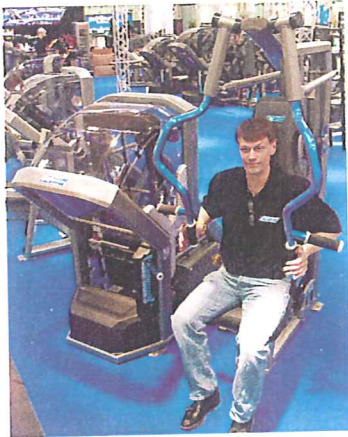

X-FORCE und das exzentrische Training

1980 traf Mats Thulin erstmals Arthur Jones, Gründer der Nautilus Sports/Medical Industries und Erfinder der Nautilus Trainingsgeräte. Mats Thulin war von den innovativen Sportgeräten sehr beeindruckt und beschloss, Nautilus nach Schweden zu importieren. Thulin hat sich intensiv mit Trainingsmethoden beschäftigt, die ein einfaches und effektives konzentri-

ches und exzentrisches Training ermöglichen. Nach drei Jahren der Entwicklung war der erste Prototyp fertig. Diese Innovation von X-FORCE, die Gewichte anzuwinkeln, die in der positiven Phase das Gewicht entladen und dann in der negativen Phase das Gewicht überladen, ist mittlerweile patentiert und in Serienproduktion. Die Vorteile des negativen

Trainings wurden erstmals in den frühen 1970er Jahren erkannt. Aber bis heute gab es keine qualifizierte Methode, die Bewegung präzise zu leiten und zu kontrollieren. Die Idee, die sich hinter X-FORCE verbirgt ist simpel. Durch das bei der positiven Bewegung um 45° angewinkelte Gewicht sind die Geräte in der Lage bei der negativen Bewegung 40% zusätzliches Gewicht